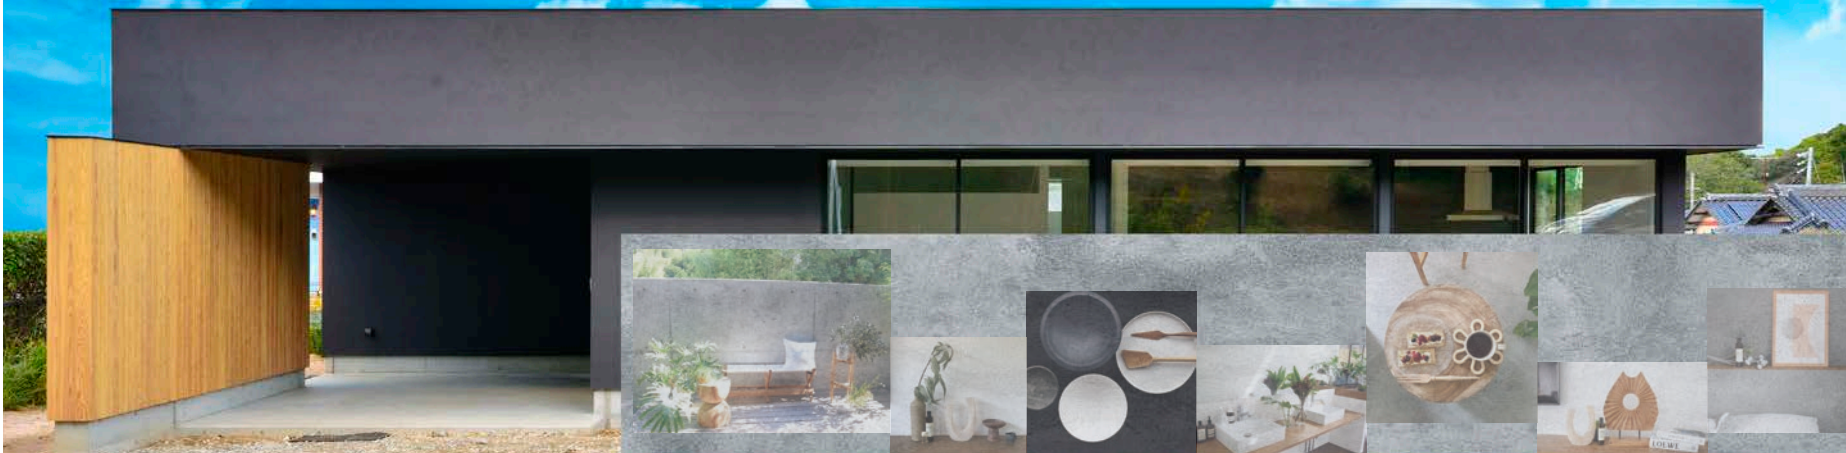

—柳井市新庄—

[詳しい場所はお問い合わせください]

※靴下を必ずご持参ください

9月22日[日]

第一部 / 12:00~12:50

第二部 / 13:00~13:50

第三部 / 14:00~14:50

第四部 / 15:00~15:50

ご希望のお時間をお伝えください
(各3組様ずつのご案内となります)

暮らしの体験会

築1年の平屋

Y A N A I

kurashi no taikenkai

theHOUSE

暮らし
美しい
住まい

「暮らしの体験会」で一番に感じていただけるのは
家を建てたあとの、そのご家族らしい暮らし方です

家具、雑貨、食器など…暮らしの道具えらびが
とても素敵な「暮らし方」を体験させていただきます

実際の暮らしを体験する、時間限定の見学会

お問い合わせはお気軽に。tel.083-972-6600

ご予約用メールアドレス info@the-house1.com (お名前・お電話番号をご記入の上、送信ください。)

株式会社 theHOUSE YAMAGUCHI / 山口県山口市小郡下郷789-1

SHUNAN / 山口県光市中央5丁目1-20 CENT LUCE 7F

ザハウス山口

#thehouse山口

thehouse.yamaguchi